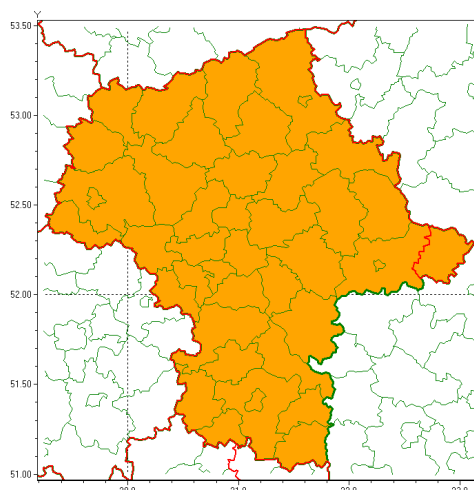

Zasięg ostrzeżenia w województwie

Burze z gradem

Ostrzeżenie meteorologiczne Nr 72

Nazwa biura	IMGW-PIB Centralne Biuro Prognoz Meteorologicznych - Wydział w Warszawie
Zjawisko/stopień zagrożenia	Burze z gradem/ 2
Obszar	województwo mazowieckie powiat łosicki
Ważność	od godz. 14:00 dnia 15.07.2021 do godz. 08:00 dnia 16.07.2021
Przebieg	Prognozowane są burze, którym miejscami będą towarzyszyć nawalne opady deszczu do 40 mm, lokalnie do 60 mm oraz porywy wiatru do 100 km/h. Miejscami grad. Największa intensywność zjawisk będzie w nocy.
Prawdopodobieństwo wystąpienia zjawiska(%)	80%
Uwagi	Ze względu na dynamiczne warunki meteorologiczne ostrzeżenie może zostać zaktualizowane.
Dyrektor synoptyk IMGW-PIB	Kamil Walczak
Godzina i data wydania	godz. 09:52 dnia 15.07.2021
SMS	IMGW-PIB OSTRZEGA: BURZE Z GRADEM/2 mazowieckie/łosicki od 14:00/15.07 do 08:00/16.07.2021 deszcz 60 mm, grad, porywy 100 km/h.